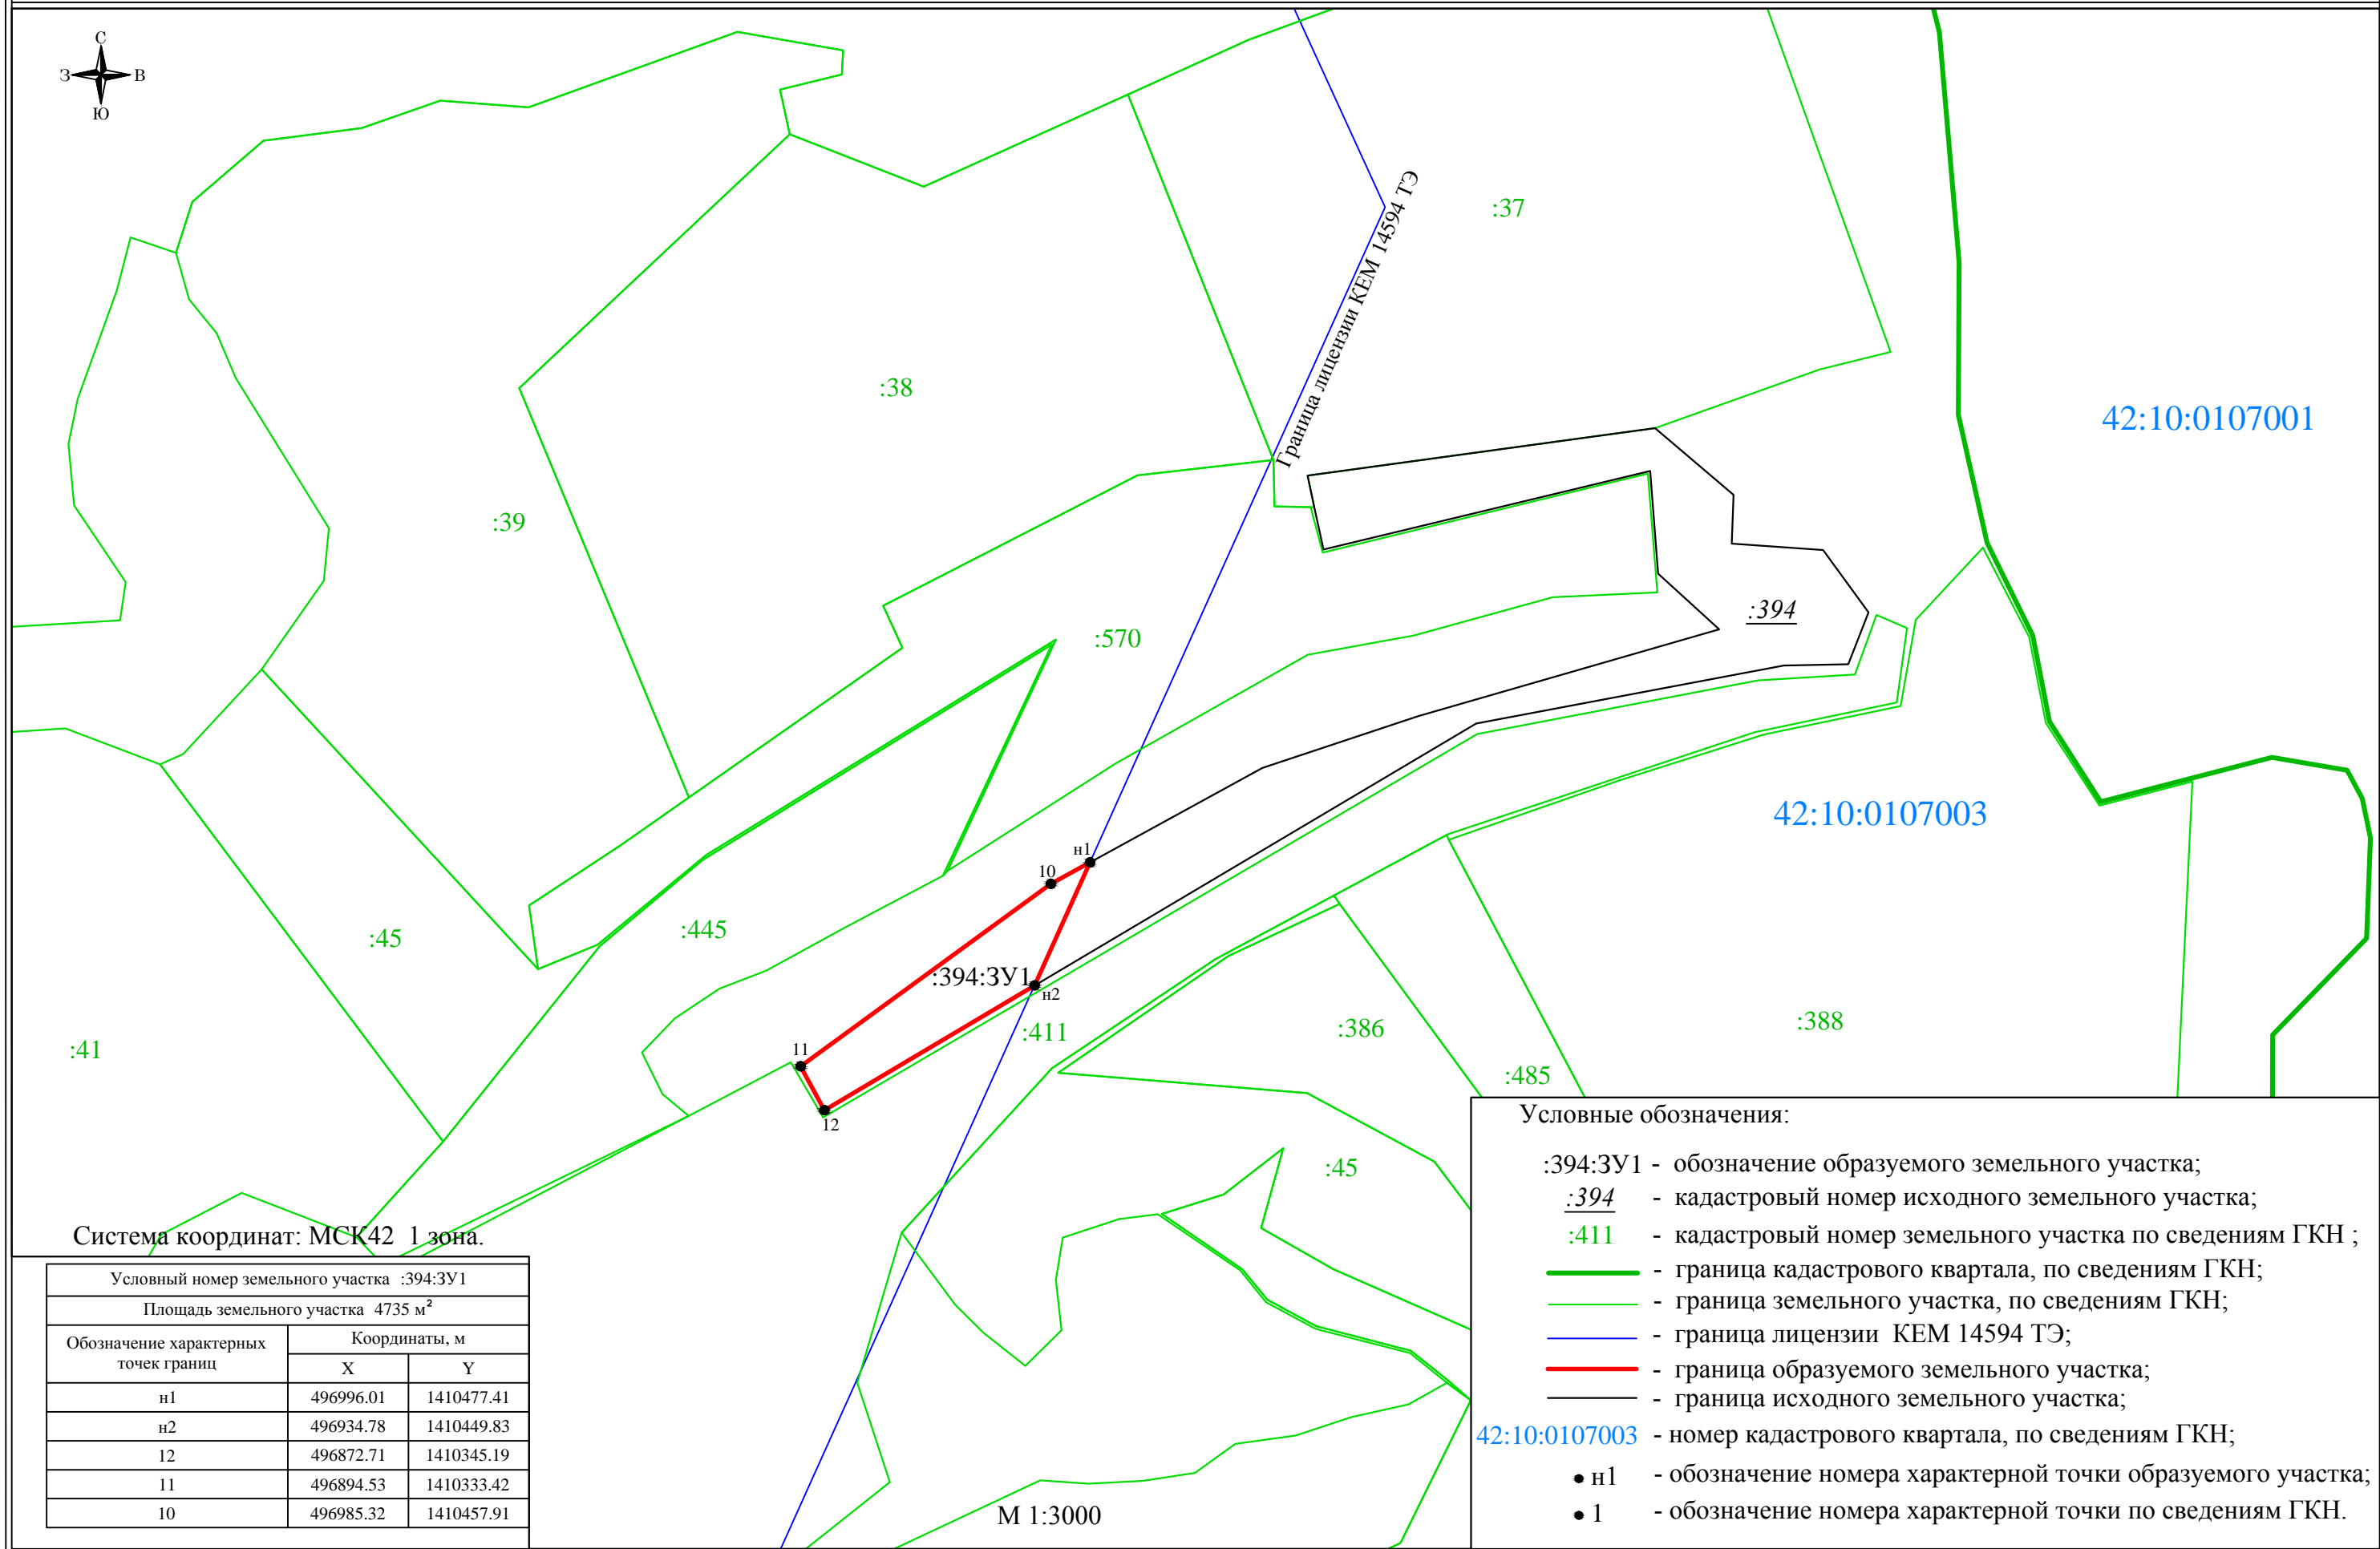

Схема расположения земельного участка на кадастровом плане территорий

Условный номер земельного участка :394:3У1		
Площадь земельного участка 4735 м ²		
Обозначение характерных точек границ	Координаты, м	
	X	Y
н1	496996.01	1410477.41
н2	496934.78	1410449.83
12	496872.71	1410345.19
11	496894.53	1410333.42
10	496985.32	1410457.91